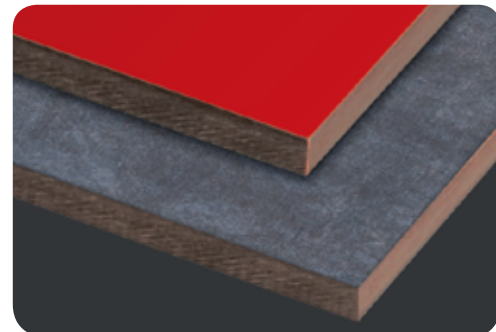

Vysoká odolnost vůči UV

Ideální řešení pro venkovní obklady, kde má tento samonosný laminát vynikající odolnost vůči světlu a UV záření. Navíc je také lehce udržovatelný.

Výjimečná odolnost

- Výjimečná odolnost těchto exteriérových compactů se vyznačuje tím, že materiál odolává extrémním klimatickým podmínkám. Zachovává si své povrchové vlastnosti v průběhu času.
- Polyrey fasády odpovídají požadavkům EN 438-6 pro exteriérové compacty. Mají odolnost vůči UV záření (1 500 hod.) a vůči špatnému počasí (3 000 hod.).
- Tento materiál je nenasákvavý a odolný proti hnilobě a vyhovuje všem exteriérovým prostředím. Odolává vodě, vodní páře, plísni, mrazu a teple.
- Pevný, odolává nárazům a opotřebení. Pevný materiál s vysokou hustotou, má velmi dobrou odolnost proti vytržení šroubu. Díky své pevnosti se nedeformuje působením silného větru.

Jednoduchá údržba

- Polyrey fasády vyžadují velmi malou údržbu, protože jejich povrch nemá nerovnosti, není porézní, a tak nedochází k usazování špíny na povrchu. Exteriérový compact Polyrey fasády se lehce čistí vodou s použitím běžných čistících prostředků. Doporučuje se nejdříve nový čistící prostředek vyzkoušet.

Samonosný laminát, který se skládá z teplem vytvrzených pryskyřic a impregnovaných celulózných vláken. Jádrem tvoří mnohonásobná vrstva kraftových papírů impregnovaných melaminovou pryskyřicí. Povrch je tvořen dekorativním papírem na obou stranách desek, opatřených ochranným filmem, který odolává UV záření a špatným povětrnostním podmínkám.

Pro použití v exteriéru podle evropské normy EN 438-6 a 7.

Exteriérový compact Polyrey fasády byl testován a certifikován francouzským institutem CSTB pro tento typ konstrukcí. Fasádní compact prokázal vynikající vlastnosti vůči větru a nárazům.

Certifikát obsahuje dvě technické hodnocení. Jeden pro dřevěné konstrukce, druhý pro kovové konstrukce.

Bardages & Vêtures
External wall claddings & Veture

CERTIFIÉ **CSTB** CERTIFIED
Atec N° : 2/11-1446 et 2/11-1445

Polyrey je firma preferující ekologický přístup ve výrobě.