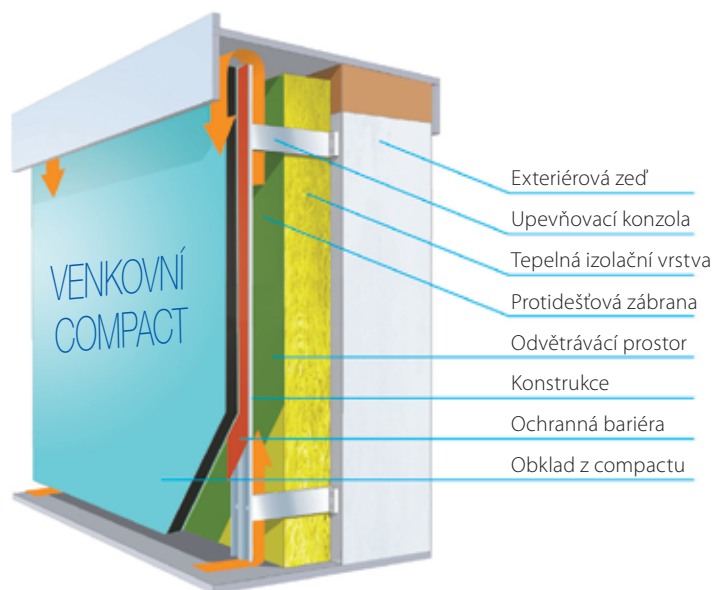

### Provětrávaná fasáda: ideální řešení

- Systém provětrávané fasády umožňuje zabudování **venkovní tepelné izolace** vytvořením provětrávaného prostoru mezi izolací a fasádním obkladem (venkovním opláštěním).
- Venkovní tepelná izolace a cirkulující vzduch zvyšují obecnou **tepelnou setrvačnost** budovy a tím dochází k jejímu pomalejšímu ochlazování a oteplování.
- **Umožňuje snížit spotřebu energie** na vytápění a klimatizaci, čímž přispívá ke snížení emisí CO<sub>2</sub>. A také odpovídá výstavbě nízkooenergetických budov, kde je snížená spotřeba energie jednou z priorit tepelných norem.
- Polyrey myslí na budoucnost: Testy provedené na Polyrey compactech pro venkovní použití odpovídají i velkým tloušťkám izolantů a nejen splňují, ale i **převyšují tepelné normy**.